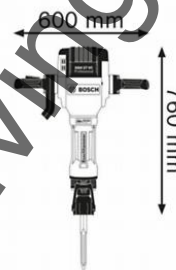

Артикулен номер 0 611 30A 000

Баркод 3165140524322

Технически данни

Технически данни

Номинална консумирана мощност	2.000 W
Енергия на удара	62 J
Честота на ударите при номинални обороти	1.000 1/min
Тегло	29,5 kg
Размери на инструмента (широчина)	600 mm
Размери на инструмента (дължина)	760 mm
Държач за инструменти	Шестостен 28 mm
Ниво на шума	Определеното по крива A ниво на шума на електроинструмента типично възлиза на ниво на звука dB (A); върхова мощност на звука dB(A). Неопределеност K= dB.

Сегмент

Сегменти	Къртачи Къртач Високопроизводителна гама
Сегмент кореспонденция	Камък

Търговска информация

Позициониране

- Най-мощният електрически къртач на Bosch

Потребителска полза

- Голяма мощност на удара чрез 62 J енергия на удара и 1 000 удара в минута
- Много слаби вибрации (само 8,5 m/s²) благодарение на разкупляваните ръкохватки и ударния механизъм с намалени вибрации – за по-дълго време на включване на ден
- Много голяма експлоатационна продължителност благодарение на висококачествените компоненти от алуминий и стомана